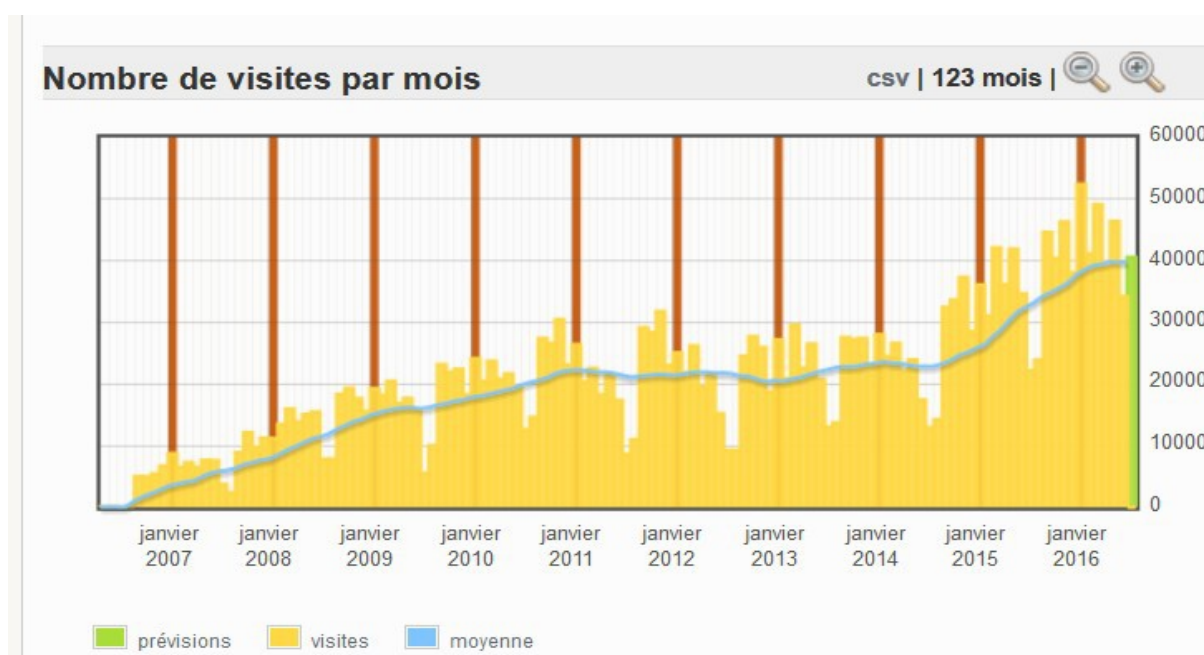

Histogramme des connexions mensuelles de septembre 2006 à Juin 2016