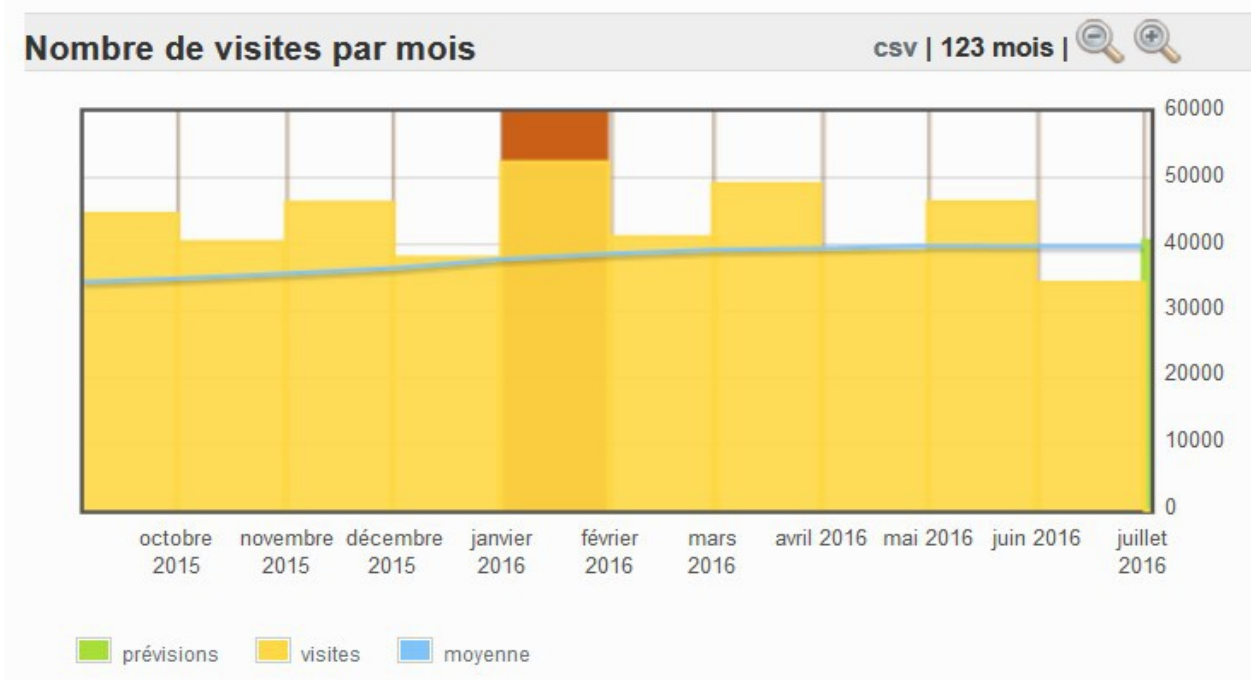

## Éléments statistiques 2015-2016 de MathémaTICE

**Du 1er septembre 2015 au 30 juin 2016**, MathémaTICE a enregistré 431621 connexions, en augmentation de 22% par rapport à la même période de 2014-2015, et de 74% par rapport à 2013-2014.

Cela donne une moyenne mensuelle approximative de 43162 connexions (1439/jour en moyenne).

Les membres du Comité de rédaction de MathémaTICE remercient les lecteurs pour leur fidélité et les auteurs pour les propositions d'articles et l'ouverture d'esprit dans la prise en compte de leurs critiques et suggestions.

*Histogramme des connexions mensuelles (1er septembre 2015-30 juin 2016)*

*Histogramme des connexions mensuelles de septembre 2006 à Juin 2016*