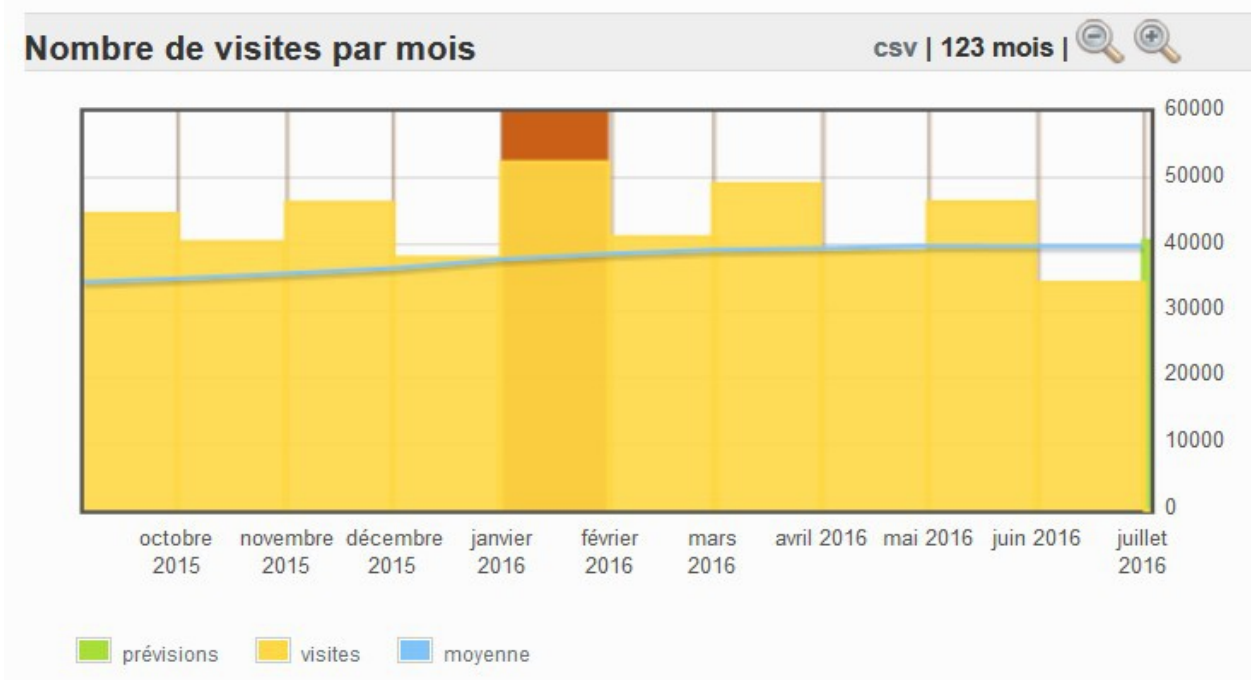

## Éléments statistiques 2015-2016 de MathémaTICE

Du 1er septembre 2015 au 30 juin 2016, MathémaTICE a enregistré 431621 connexions, en augmentation de 22% par rapport à la même période de 2014-2015, et de 74% par rapport à 2013-2014.

Cela donne une moyenne mensuelle approximative de 43162 connexions (1439/jour en moyenne).

Les membres du Comité de rédaction de MathémaTICE remercient les lecteurs pour leur fidélité et les auteurs pour les propositions d'articles et l'ouverture d'esprit dans la prise en compte de leurs critiques et suggestions.

*Histogramme des connexions mensuelles (1er septembre 2015-30 juin 2016)*

*Histogramme des connexions mensuelles de septembre 2006 à Juin 2016*